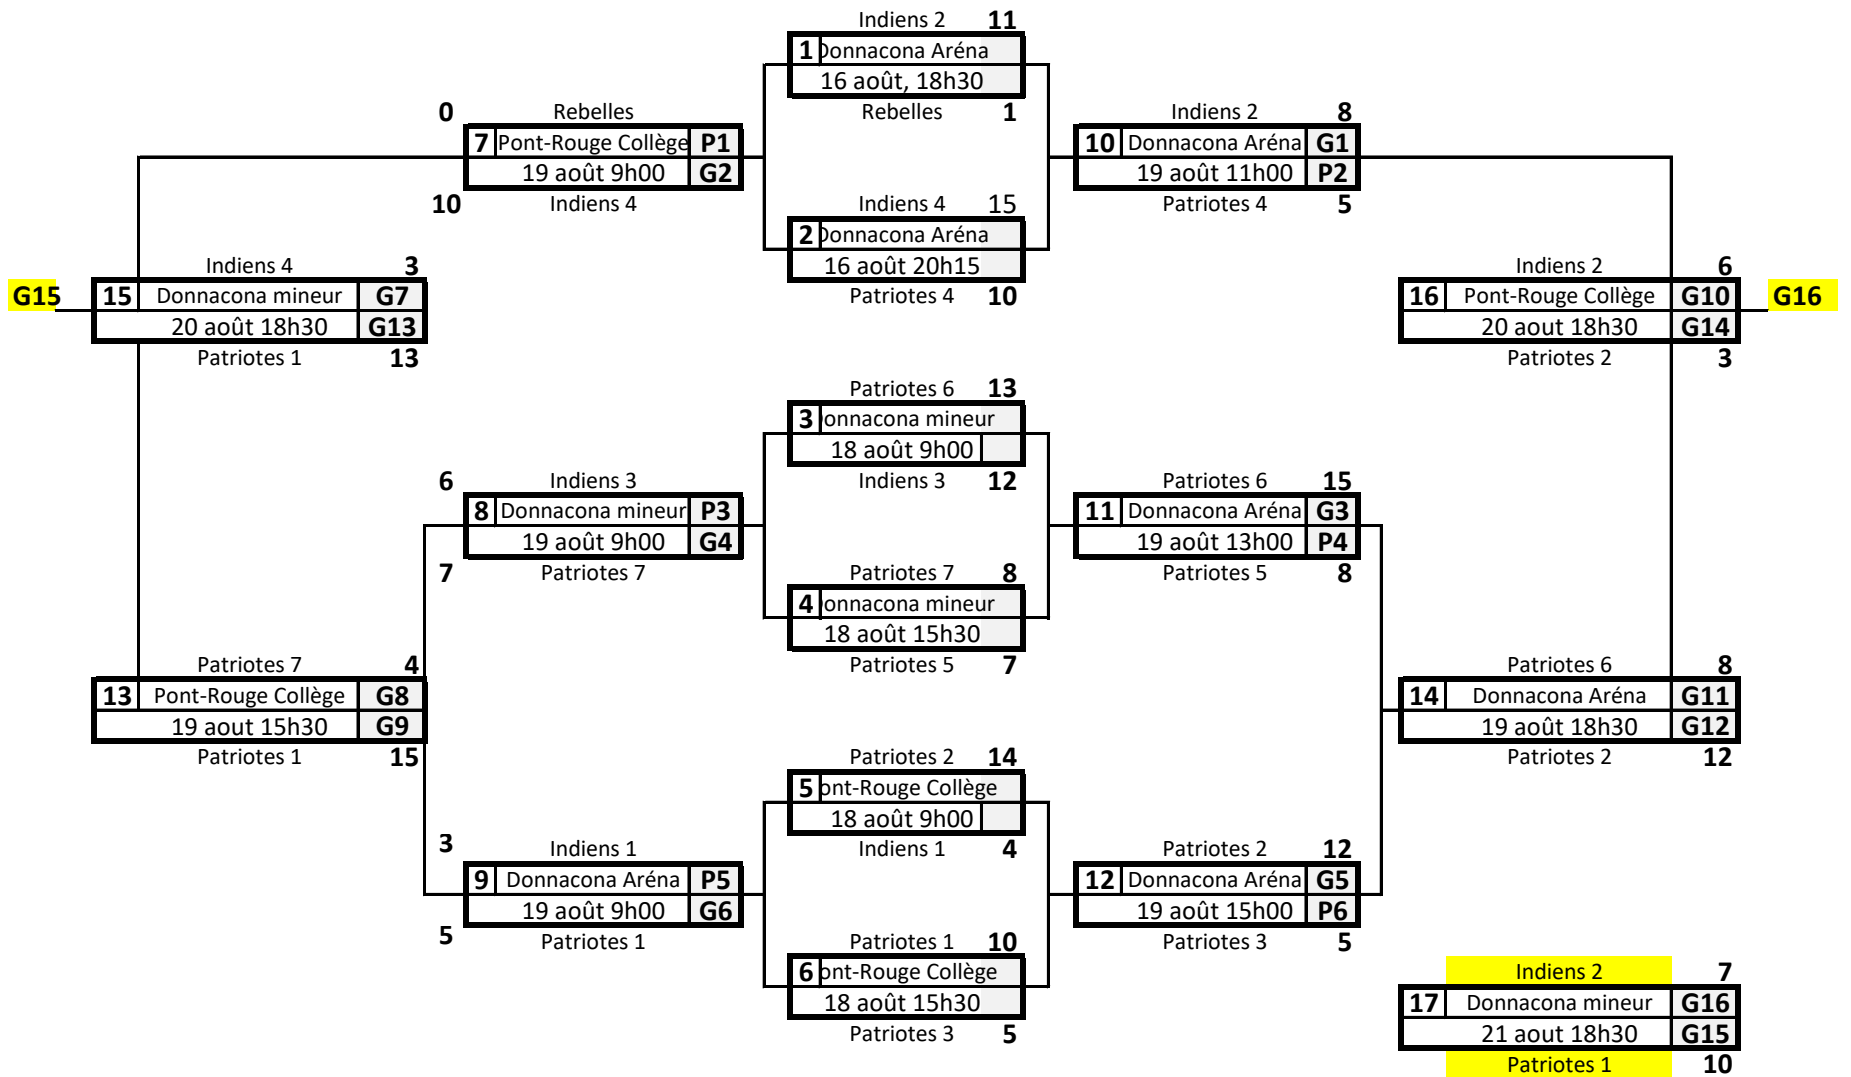

LIGUE DE BASEBALL LOCALE NOROITS ATOME B (SÉRIES ÉLIMINATOIRES)

Les règles sont les mêmes qu'en saison.
En finale et demi-finale, il n'y a pas de temps limite.
Les six manches seront donc jouées au complet.